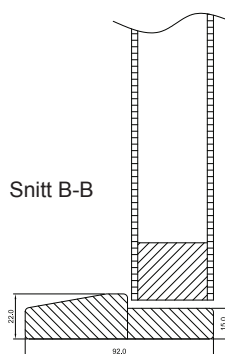

## Karmprofil:

## Produktbeskrivelse:

<b>Mål:</b> Standard størrelser: 7 x 20/21 8 x 20/21 9 x 20/21 10 x 20/21	<b>Dørblad:</b> Ramtre i heltre: Side, topp og bunn: honneycomb innlegg Fiberplate Dørblad tykkelse:	furu limtre 28 x 33 mm  3 mm, sporfrest 39 mm
<b>Karm:</b> HC-terskel (handikap): Overkarm: Sidekarm: justeringshylser montert	lakkert hardved m/skrå, 22 x 92 mm 42 x 92 mm furu 42 x 92 mm furu propper medfølger	<b>Beslag:</b> Hengsel: Sluttstykke: Lås:
<b>Behandling:</b> Dørblad: Karm: Terskel:	Hvitmalt, standard NCS-S 0502Y Ubehandlet, malt eller lakkert Lakkert	2 stk. snap-in 0045 - blank 2014
	<b>Glass:</b> Standard:	Blankt sikkerhetsglass i glassdører