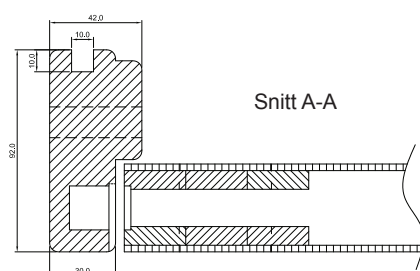

## Produktbeskrivelse:

<b>Mål:</b> Standard størrelser: 7 x 20/21 8 x 20/21 9 x 20/21 10 x 20/21	<b>Dørblad:</b> Ramtre i heltre: Side, topp og bunn: honneycomb innlegg Fiberplate Dørblad tykkelse:	furu limtre 28 x 33 mm  3 mm, sporfrest 39 mm
<b>Karm:</b> HC-terskel (handikap): Overkarm: Sidekarm: justeringshylser montert	lakkert hardved m/skrå, 22 x 92 mm 42 x 92 mm furu 42 x 92 mm furu propper medfølger	<b>Beslag:</b> Hengsel: Sluttstykke: Lås:
<b>Behandling:</b> Dørblad: Karm: Terskel:	Hvitmalt, standard NCS-S 0502Y Ubehandlet, malt eller lakkert Lakkert	2 stk. snap-in 0045 - blank 2014
	<b>Glass:</b> Standard:	Blankt sikkerhetsglass i glassdører