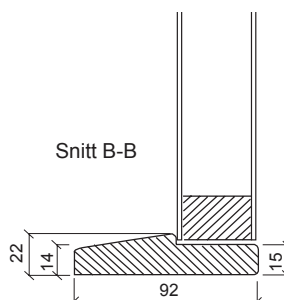

Leveres som standard med:

- glatt, lett dørblad
- hvitmalt
- lagerføres hvitmalt som tett dør og som skyvedør
- tilgjengelig i overflatene: hvit, koto, bjørk, bøk og eik
- fåes også som glassdør, skyvedør, med sidefelt og som tofløyet dør

Garanti:

Formstabilitet 10 år

Lakk/ maling 3 år

Fabrikk garanti 2 år (fabrikasjonsfeil)

Forutsatt at døren er montert og vedlikeholdt etter forskriften

Karmprofil:

Produktbeskrivelse:

Mål: Lagerførte størrelser: Hvit tett dør	7 x 20/ 21 8 x 20/ 21 9 x 20/ 21 10 x 21	Dørblad: Ramtre i heltre: Side, topp og bunn: honneycomb innlegg Fiberplate Dørblad tykkelse:	furu limtre 28 x 33 mm 3 mm 39 mm
Karm: Terskel (handikap): Overkarm: Sidekarm: justeringshylser montert	lakkert hardved m/skrå, 22 x 92 mm 42 x 92 mm furu 42 x 92 mm furu propper medfølger	Beslag: Hengsel: Sluttstykke: Lås:	2 stk. snap-in 0045 2014
Behandling: Dørblad: Karm: Terskel:	standard hvit: NCS-S 0502Y hvitmalt eller lakkert finér ubehandlet, lakkert eller hvitmalt lakkert	Glass: Standard:	Blankt sikkerhetsglass i glassdør