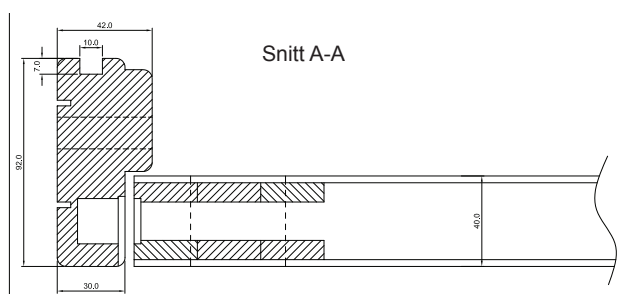

Leveres som standard med:

- glatt, lett dørblad
- hvitmalt
- lagerføres hvitmalt som tett dør og som skyvedør
- tilgjengelig i overflatene: hvit, koto, bjørk, bøk og eik
- fåes også som glassdør, skyvedør, med sidefelt og som tofløyet dør

Garanti:

Formstabilitet 10 år

Lakk/ maling 3 år

Fabrikk garanti 2 år (fabrikasjonsfeil)

Forutsatt at døren er montert og vedlikeholdt etter forskriften

Karmprofil:

Produktbeskrivelse:

Mål: Lagerførte størrelser: Hvit tett dør	7 x 20/ 21 8 x 20/ 21 9 x 20/ 21 10 x 21	Dørblad: Ramtre i heltre: Side, topp og bunn: honneycomb innlegg Fiberplate Dørblad tykkelse:	furu limtre 28 x 33 mm 3 mm 39 mm
Karm: Terskel (handikap): Overkarm: Sidekarm: justeringshylser montert	lakkert hardved m/skrå, 22 x 92 mm 42 x 92 mm furu 42 x 92 mm furu propper medfølger	Beslag: Hengsel: Sluttstykke: Lås:	2 stk. snap-in 0045 2014
Behandling: Dørblad: Karm: Terskel:	standard hvit: NCS-S 0502Y hvitmalt eller lakkert finér ubehandlet, lakkert eller hvitmalt lakkert	Glass: Standard:	Blankt sikkerhetsglass i glassdør