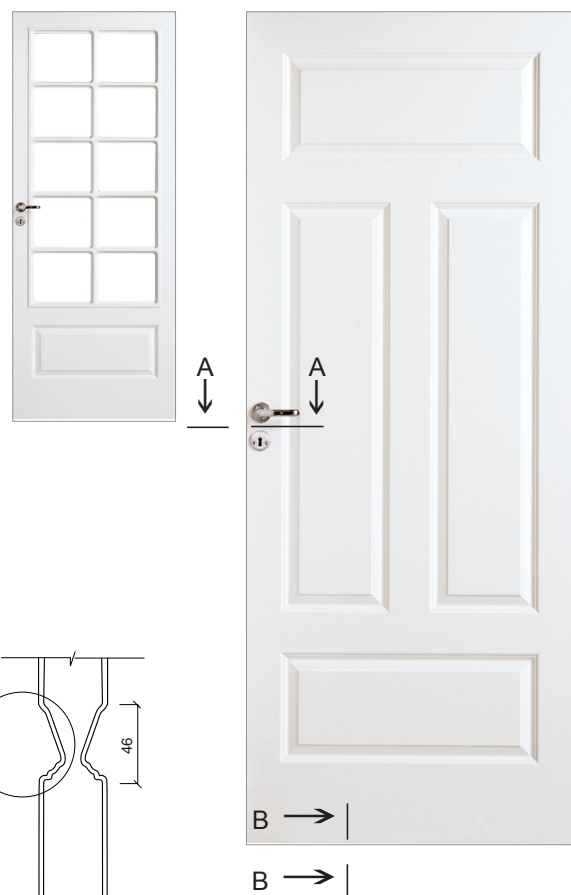

Leveres som standard med:

- formpresset hvitmalt dørblad
- 4 speil
- lagerføres
- fåes som glassdør, skyvedør, med sidefelt og som tofløyet dør
- blankt sikkerhetsglass i glassdør

Garanti:

Formstabilitet 10 år

Lakk/ maling 3 år

Fabrikk garanti 2 år (fabrikasjonsfeil)

Forutsatt at døren er montert og vedlikeholdt etter forskriftene

Karmprofil:

Detalj C

Produktbeskrivelse:

Mål: Lagerførte tette dører: 7 x 19/ 20/ 21, 8 x 19/ 20/ 21 9 x 19/ 20/ 21, 10 x 21 Lagerførte glass dører: 9 x 20, 8/ 9 x 21	Dørblad: Ramtre i heltre: furu limtre Side, topp og bunn: 28 x 33 mm honneycomb innlegg Fiberplate Dørblad tykkelse: formpresset, 3 mm 39 mm
Karm: HC-terskel (handikap): lakkert hardved m/skrå, 22 x 92 mm Overkarm: 42 x 92 mm furu Sidekarm: 42 x 92 mm furu justeringshylser montert propper medfølger	Beslag: Hengsel: 2 stk. snap-in Sluttstykke: 0045 - blank Lås: 2014
Behandling: Dørblad: Hvitmalt, standard NCS-S 0502Y Karm: Ubehandlet, malt eller lakkert på bestilling Terskel: Lakkert	Glass: Standard: Blankt sikkerhetsglass i glassdør