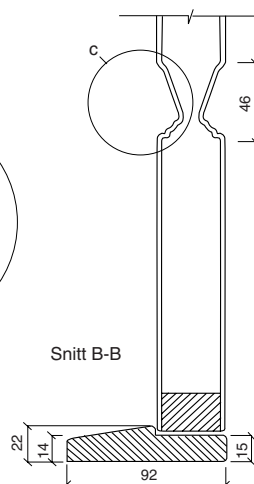

Lakk/ maling 3 år

Fabrikk garanti 2 år (fabrikasjonsfeil)

Forutsatt at døren er montert og vedlikeholdt etter forskriftene

Karmprofil:

Detalj C

Produktbeskrivelse:

Mål: Lagerførte tette dører: 7 x 19/ 20/ 21, 8 x 19/ 20/ 21 9 x 19/ 20/ 21, 10 x 21 Lagerførte glass dører: 9 x 20, 8/ 9 x 21	Dørblad: Ramtre i heltre: furu limtre Side, topp og bunn: 28 x 33 mm honneycomb innlegg Fiberplate Dørblad tykkelse: formpresset, 3 mm 39 mm
Karm: HC-terskel (handikap): lakkert hardved m/skrå, 22 x 92 mm Overkarm: 42 x 92 mm furu Sidekarm: 42 x 92 mm furu justeringshylser montert propper medfølger	Beslag: Hengsel: 2 stk. snap-in Sluttstykke: 0045 - blank Lås: 2014
Behandling: Dørblad: Hvitmalt, standard NCS-S 0502Y Karm: Ubehandlet, malt eller lakkert på bestilling Terskel: Lakkert	Glass: Standard: Blankt sikkerhetsglass i glassdør