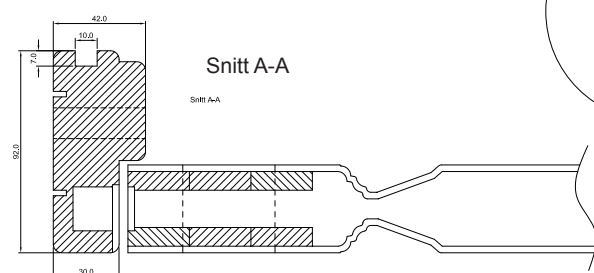

Leveres som standard med:

- formpresset hvitmalt dørblad
- 4 speil
- lagerføres
- fåes som glassdør, skyvedør, med sidefelt og som tofløyet dør
- blankt sikkerhetsglass i glassdør

Garanti:

Formstabilitet 10 år

Lakk/ maling 3 år

Fabrikk garanti 2 år (fabrikasjonsfeil)

Forutsatt at døren er montert og vedlikeholdt etter forskriftene

Karmprofil:

Detalj C

Produktbeskrivelse:

Mål: Lagerførte tette dører: 7 x 19/ 20/ 21, 8 x 19/ 20/ 21 9 x 19/ 20/ 21, 10 x 21 Lagerførte glass dører: 9 x 20, 8/ 9 x 21	Dørblad: Ramtre i heltre: furu limtre Side, topp og bunn: 28 x 33 mm honneycomb innlegg Fiberplate Dørblad tykkelse: formpresset, 3 mm 39 mm
Karm: HC-terskel (handikap): lakkert hardved m/skrå, 22 x 92 mm Overkarm: 42 x 92 mm furu Sidekarm: 42 x 92 mm furu justeringshylser montert propper medfølger	Beslag: Hengsel: 2 stk. snap-in Sluttstykke: 0045 - blank Lås: 2014
Behandling: Dørblad: Hvitmalt, standard NCS-S 0502Y Karm: Ubehandlet, malt eller lakkert på bestilling Terskel: Lakkert	Glass: Standard: Blankt sikkerhetsglass i glassdør