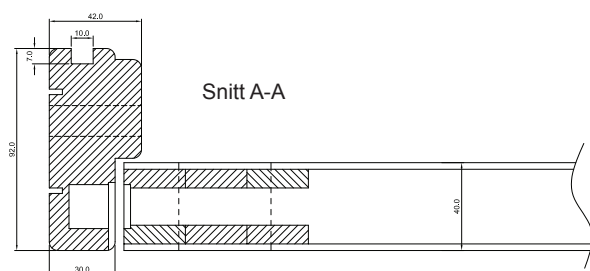

Leveres som standard med:

- sporfrest glatt, lett dørblad
- hvitmalt
- 1, 2, 3 eller 4 speil
- Kontur 1 lagerføres hvitmalt som tett dør og som skyvedør
- kan leveres som skyvedør, med sidefelt og som tofløyet dør

Garanti:

Formstabilitet 10 år

Lakk/ maling 3 år

Fabrikk garanti 2 år (fabrikasjonsfeil)

Forutsatt at døren er montert og vedlikeholdt etter forskriftene

Karmprofil:

Produktbeskrivelse:

Mål: Lagerførte Kontur 1:	8 x 20/ 21 9 x 20/ 21 10 x 21	Dørblad: Ramtre i heltre: Side, topp og bunn: honneycomb innlegg Fiberplate Dørblad tykkelse:	furu limtre 28 x 33 mm 3 mm sporfrest 39 mm
Karm: HC-terskel (handikap): Overkarm: Sidekarm: justeringshylser montert	lakkert hardved m/skrå, 22 x 92 mm 42 x 92 mm furu 42 x 92 mm furu propper medfølger	Beslag: Hengsel: Sluttstykke: Lås:	2 stk. snap-in 0045 - blank 2014
Behandling: Dørblad: Karm: Terskel:	Hvitmalt, standard NCS-S 0502Y Ubehandlet, malt eller lakkert Lakkert	Glass:	