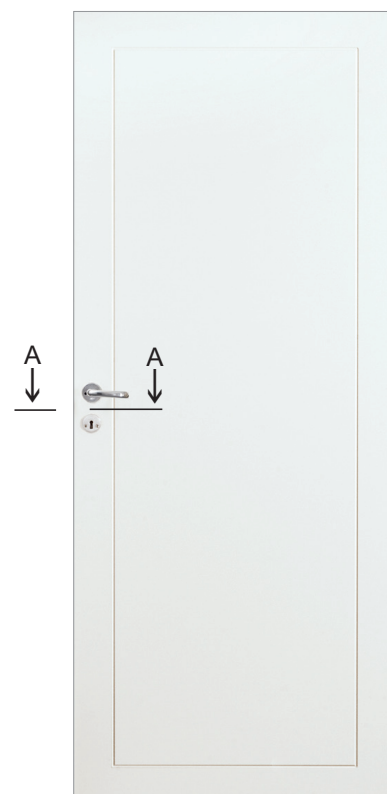

Leveres som standard med:

- sporfrest glatt, lett dørblad
- hvitmalt
- 1, 2, 3 eller 4 speil
- Kontur 1 lagerføres hvitmalt som tett dør og som skyvedør
- kan leveres som skyvedør, med sidefelt og som tofløyet dør

Garanti:

Formstabilitet 10 år

Lakk/ maling 3 år

Fabrikk garanti 2 år (fabrikasjonsfeil)

Forutsatt at døren er montert og vedlikeholdt etter forskriftene

Karmprofil:

Produktbeskrivelse:

Mål: Lagerførte Kontur 1:	8 x 20/ 21 9 x 20/ 21 10 x 21	Dørblad: Ramtre i heltre: Side, topp og bunn: honneycomb innlegg Fiberplate Dørblad tykkelse:	furu limtre 28 x 33 mm 3 mm sporfrest 39 mm
Karm: HC-terskel (handikap): Overkarm: Sidekarm: justeringshylser montert	lakkert hardved m/skrå, 22 x 92 mm 42 x 92 mm furu 42 x 92 mm furu propper medfølger	Beslag: Hengsel: Sluttstykke: Lås:	2 stk. snap-in 0045 - blank 2014
Behandling: Dørblad: Karm: Terskel:	Hvitmalt, standard NCS-S 0502Y Ubehandlet, malt eller lakkert Lakkert	Glass:	