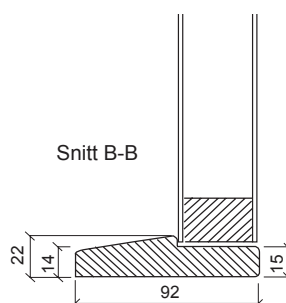

Leveres som standard med:

- sporfrest glatt, lett dørblad
- hvitmalt
- 1, 2, 3 eller 4 speil
- Kontur 1 lagerføres hvitmalt som tett dør og som skyvedør
- kan leveres som skyvedør, med sidefelt og som tofløyet dør

Garanti:

Formstabilitet 10 år

Lakk/ maling 3 år

Fabrikk garanti 2 år (fabrikasjonsfeil)

Forutsatt at døren er montert og vedlikeholdt etter forskriftene

Karmprofil:

Produktbeskrivelse:

Mål: Lagerførte Kontur 1:	8 x 20/ 21 9 x 20/ 21 10 x 21	Dørblad: Ramtre i heltre: Side, topp og bunn: honneycomb innlegg Fiberplate Dørblad tykkelse:	furu limtre 28 x 33 mm 3 mm sporfrest 39 mm
Karm: HC-terskel (handikap): Overkarm: Sidekarm: justeringshylser montert	lakkert hardved m/skrå, 22 x 92 mm 42 x 92 mm furu 42 x 92 mm furu propper medfølger	Beslag: Hengsel: Sluttstykke: Lås:	2 stk. snap-in 0045 - blank 2014
Behandling: Dørblad: Karm: Terskel:	Hvitmalt, standard NCS-S 0502Y Ubehandlet, malt eller lakkert Lakkert	Glass:	