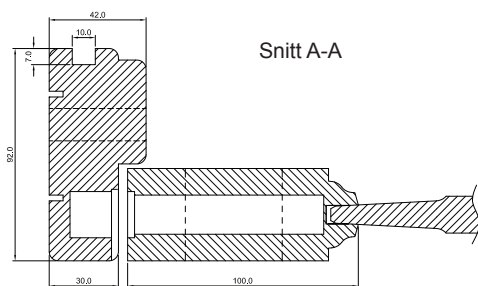

## Leveres som standard med:

- hvitmalt dørblad i massiv furu, limtre
- 100 mm ramtre
- 3 speil
- fåes som glassdør, skyvedør, med sidefelt og som tofløyet dør
- blankt sikkerhetsglass i glassdør

## Produktbeskrivelse:

<b>Måt:</b> Standard størrelser:	7 x 19/ 20/ 21 8 x 19/ 20/ 21 9 x 19/ 20/ 21 10 x 20/ 21	<b>Dørblad:</b> Ramtre og fyllinger: Ramtre, topp og bunn: Ramtre i midten: Dørblad tykkelse:	furu limtre m/HDF, MDF fylling furu limtre, 40 x 100 mm furu limtre, 40 x 98 mm 40 mm
<b>Karm:</b> HC-terskel (handikap): Overkarm: Sidekarm: justeringshylser montert	lakkert hardved m/skrå, 22 x 92 mm 42 x 92 mm furu 42 x 92 mm furu propper medfølger	<b>Beslag:</b> Hengsel: Sluttstykke: Lås:	2 stk. 2419 - blank 0045 2014
<b>Behandling:</b> Dørblad: Karm: Terskel:	hvitmalt hvitmalt, lakkert eller ubehandlet lakkert	<b>Glass:</b> Standard:	Blankt sikkerhetsglass i glassdør