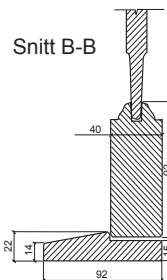

## Leveres som standard med:

- hvitmalt dørblad i massiv furu, limtre
- 100 mm ramtre
- 3 speil
- fåes som glassdør, skyvedør, med sidefelt og som tofløyet dør
- blankt sikkerhetsglass i glassdør

## Produktbeskrivelse:

<b>Måt:</b> Standard størrelser:	7 x 19/ 20/ 21 8 x 19/ 20/ 21 9 x 19/ 20/ 21 10 x 20/ 21	<b>Dørblad:</b> Ramtre og fyllinger: Ramtre, topp og bunn: Ramtre i midten: Dørblad tykkelse:	furu limtre m/HDF, MDF fylling furu limtre, 40 x 100 mm furu limtre, 40 x 98 mm 40 mm
<b>Karm:</b> HC-terskel (handikap): Overkarm: Sidekarm: justeringshylser montert	lakkert hardved m/skrå, 22 x 92 mm 42 x 92 mm furu 42 x 92 mm furu propper medfølger	<b>Beslag:</b> Hengsel: Sluttstykke: Lås:	2 stk. 2419 - blank 0045 2014
<b>Behandling:</b> Dørblad: Karm: Terskel:	hvitmalt hvitmalt, lakkert eller ubehandlet lakkert	<b>Glass:</b> Standard:	Blankt sikkerhetsglass i glassdør