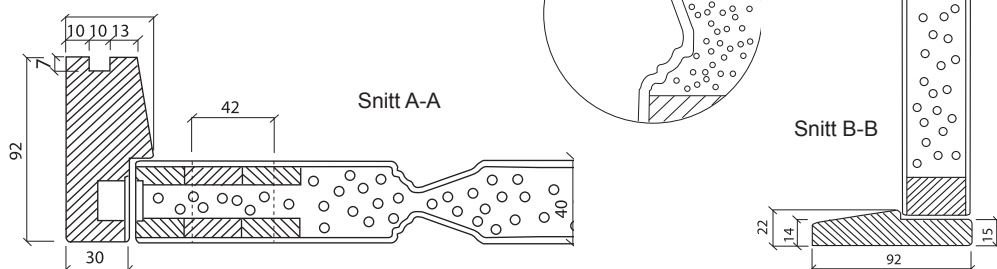

### Produktbeskrivelse:

<b>Mål:</b> Standard størrelser: 7 x 20/21 8 x 20/21 9 x 20/21 10 x 20/21	<b>Dørblad:</b> Ramtre i heltre: Side, topp og bunn: Innlegg: Fiberplate: Dørblad tykkelse:	furu limtre 28 x 33 mm massiv fiberstamme formpresset, 3 mm 39 mm
<b>Karm:</b> HC-terskel (handikap): Overkarm: Sidekarm: justeringshylser montert	med dempest lakkert hardved m/skrå, 22 x 92 mm 42 x 92 mm furu 42 x 92 mm furu propper medfølger	<b>Beslag:</b> Hengsel: Sluttstykke: Lås:
<b>Behandling:</b> Dørblad: Karm: Terskel:	Hvitmalt, standard NCS-S 0502Y Ubehandlet, malt eller lakkert på bestilling Lakkert	2 stk. snap-in 0045 - blank 2014
	<b>Glass:</b> Standard:	Blankt sikkerhetsglass i glassdør