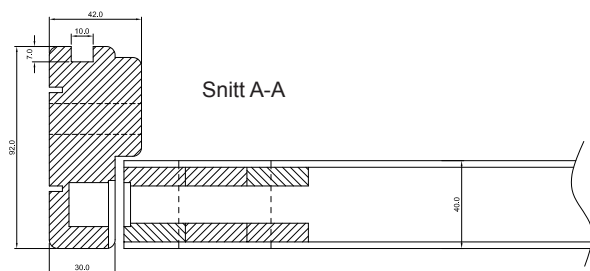

## Produktbeskrivelse:

<b>Mål:</b> Lagerførte størrelser: Tettdør: 8 x 20/ 21 9 x 20/ 21 Glassdør: 9x21		<b>Dørblad:</b> Ramtre i heltre: furu limtre Side, topp og bunn: 28 x 33 mm honneycomb innlegg Fiberplate 3 mm sporfrest Dørblad tykkelse: 39 mm	
<b>Karm:</b> HC-terskel (handikap): lakkert hardved m/skrå, 22 x 92 mm Overkarm: 42 x 92 mm furu Sidekarm: 42 x 92 mm furu justeringshylser montert propper medfølger		<b>Beslag:</b> Hengsel: 2 stk. snap-in Sluttstykke: 0045 - blank Lås: 2014	
<b>Behandling:</b> Dørblad: Hvitmalt, standard NCS-S 0502Y Karm: Ubehandlet, malt eller lakkert Terskel: Lakkert		<b>Glass:</b>	