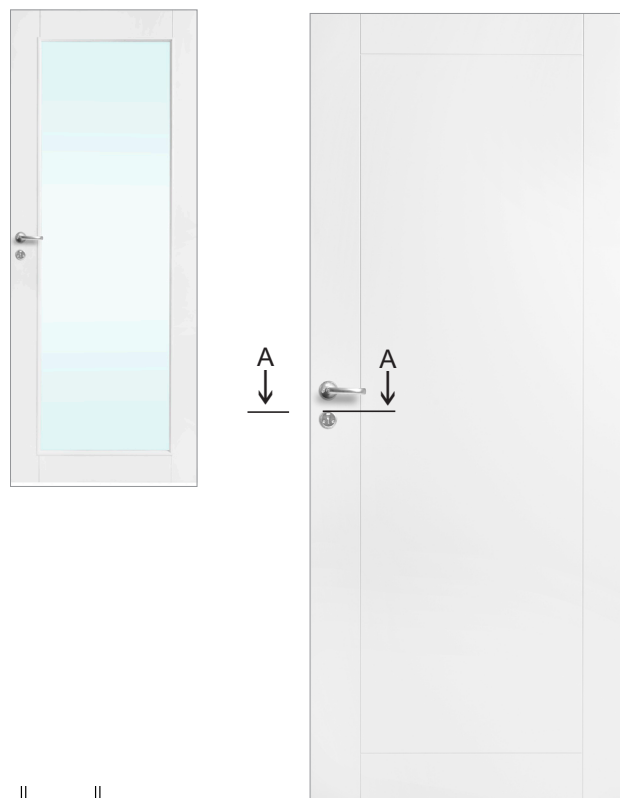

## Leveres som standard med:

- sporfrest glatt, lett dørblad
- hvitmalt
- Tilgjengelig som tett dør og med glass
- Lagerføres hvitmalt som tettdør og med glass, også som skyvedør
- kan leveres som skyvedør, og som tofløyet dør

## Karmprofil:

## Produktbeskrivelse:

<b>Mål:</b> Lagerførte størrelser: Tettdør: 8 x 20/ 21 9 x 20/ 21 Glassdør: 9x21		<b>Dørblad:</b> Ramtre i heltre: furu limtre Side, topp og bunn: 28 x 33 mm honneycomb innlegg Fiberplate 3 mm sporfrest Dørblad tykkelse: 39 mm	
<b>Karm:</b> HC-terskel (handikap): lakkert hardved m/skrå, 22 x 92 mm Overkarm: 42 x 92 mm furu Sidekarm: 42 x 92 mm furu justeringshylser montert propper medfølger		<b>Beslag:</b> Hengsel: 2 stk. snap-in Sluttstykke: 0045 - blank Lås: 2014	
<b>Behandling:</b> Dørblad: Hvitmalt, standard NCS-S 0502Y Karm: Ubehandlet, malt eller lakkert Terskel: Lakkert		<b>Glass:</b>	