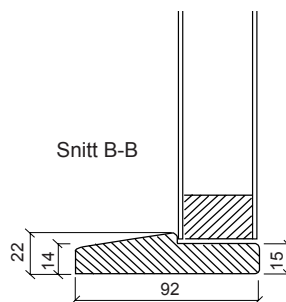

## Karmprofil:

## Produktbeskrivelse:

<b>Mål:</b> Lagerførte størrelser: Tettdør: 8 x 20/ 21 9 x 20/ 21 Glassdør: 9x21		<b>Dørblad:</b> Ramtre i heltre: furu limtre Side, topp og bunn: 28 x 33 mm honneycomb innlegg Fiberplate 3 mm sporfrest Dørblad tykkelse: 39 mm	
<b>Karm:</b> HC-terskel (handikap): lakkert hardved m/skrå, 22 x 92 mm Overkarm: 42 x 92 mm furu Sidekarm: 42 x 92 mm furu justeringshylser montert propper medfølger		<b>Beslag:</b> Hengsel: 2 stk. snap-in Sluttstykke: 0045 - blank Lås: 2014	
<b>Behandling:</b> Dørblad: Hvitmalt, standard NCS-S 0502Y Karm: Ubehandlet, malt eller lakkert Terskel: Lakkert		<b>Glass:</b>	