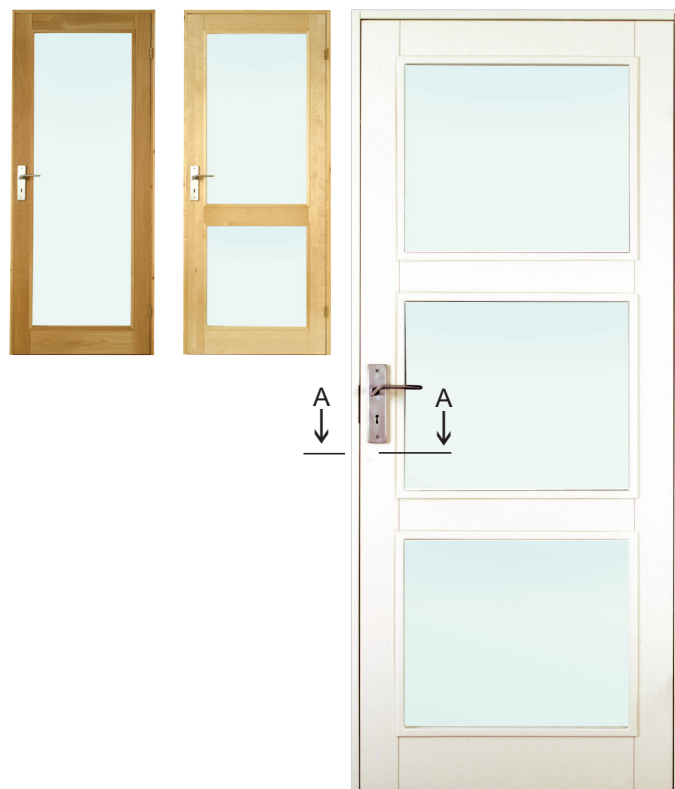

Leveres som standard med:

- glatt, ramtre fylling
- hvitmalt
- 1, 2, 3 eller 4 glassfelt
- blankt laminert glass
- hengselbrikke i stål
- tilgjengelig som skyvedør
- fåes også med overflate i laminert edeltre i bjørk eller eik

Garanti:

Formstabilitet 10 år

Lakk/ maling 3 år

Fabrikk garanti 2 år (fabrikasjonsfeil)

Forutsatt at døren er montert og vedlikeholdt etter forskriftene

Karmprofil:

Produktbeskrivelse:

Mål: Lagerførte størrelser:	Sans 2 og Sans 3, hvitmalt 9 x 21	Dørblad: Ramtre: Dørblad tykkelse:	102 mm, heltre kjerne m/ HDF 40 mm
Karm: HC-terskel (handikap): Overkarm: Sidekarm: justeringshylser montert	lakkert hardved m/skrå, 22 x 92 mm 42 x 92 mm furu 42 x 92 mm furu propper medfølger	Beslag: Hengsel: Sluttstykke: Lås:	2 stk. 2419 - blank 0045 - blank 2014
Behandling: Dørblad: Karm: Terskel:	Malt, eller lakkert laminert edeltre Hvitmalt, standard NCS-S 0502Y Ubehandlet, malt eller lakkert Lakkert	Glass: Standard:	blankt laminert