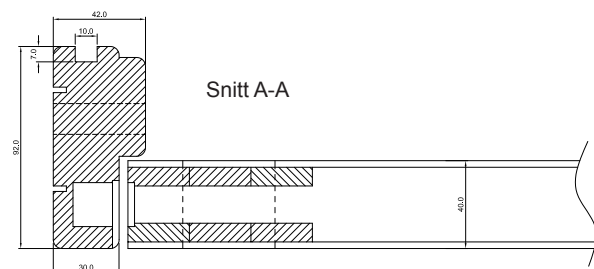

Leveres som standard med:

- glatt, ramtre fylling
- hvitmalt
- 1, 2, 3 eller 4 glassfelt
- blankt laminert glass
- hengselbrikke i stål
- tilgjengelig som skyvedør
- fåes også med overflate i laminert edeltre i bjørk eller eik

Garanti:

Formstabilitet 10 år

Lakk/ maling 3 år

Fabrikk garanti 2 år (fabrikasjonsfeil)

Forutsatt at døren er montert og vedlikeholdt etter forskriftene

Karmprofil:

Produktbeskrivelse:

Mål: Lagerførte størrelser:	Sans 2 og Sans 3, hvitmalt 9 x 21	Dørblad: Ramtre: Dørblad tykkelse:	102 mm, heltre kjerne m/ HDF 40 mm
Karm: HC-terskel (handikap): Overkarm: Sidekarm: justeringshylser montert	lakkert hardved m/skrå, 22 x 92 mm 42 x 92 mm furu 42 x 92 mm furu propper medfølger	Beslag: Hengsel: Sluttstykke: Lås:	2 stk. 2419 - blank 0045 - blank 2014
Behandling: Dørblad: Karm: Terskel:	Malt, eller lakkert laminert edeltre Hvitmalt, standard NCS-S 0502Y Ubehandlet, malt eller lakkert Lakkert	Glass: Standard:	blankt laminert