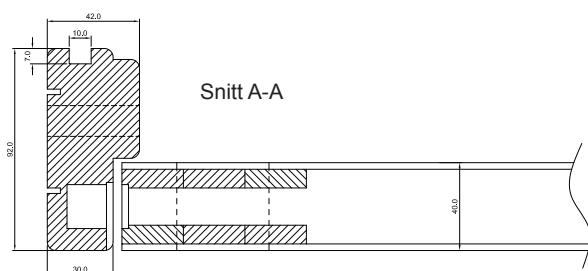

Leveres som standard med:

- glatt, lett dørblad
- hvitmalt
- 1, 2, 3 eller 4 glassfelt
- blankt herdet glass
- tilgjengelig som skyvedør, fløydør og som dobbeldør

Garanti:

Formstabilitet 10 år

Lakk/ maling 3 år

Fabrikk garanti 2 år (fabrikasjonsfeil)

Forutsatt at døren er montert og vedlikeholdt etter forskriftene

Karmprofil:

Produktbeskrivelse:

Mål: Standard størrelser: 8 x 20/ 21 9 x 20/ 21 10 x 21	Dørblad: Ramtre i heltre: furu limtre Side, topp og bunn: 28 x 33 mm honneycomb innlegg 3 mm Fiberplate 3 mm Dørblad tykkelse: 39 mm
Karm: HC-terskel (handikap): lakkert hardved m/skrå, 22 x 92 mm Overkarm: 42 x 92 mm furu Sidekarm: 42 x 92 mm furu justeringshylser montert propper medfølger	Beslag: Hengsel: 2 stk. snap-in Sluttstykke: 0045 - blank Lås: 2014
Behandling: Dørblad: Hvitmalt, standard NCS-S 0502Y Karm: Ubehandlet, malt eller lakkert på bestilling Terskel: Lakkert	Glass: Standard: blankt herdet