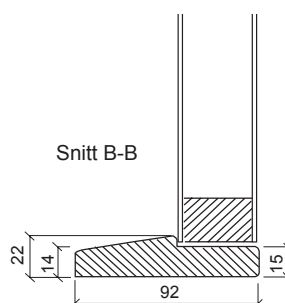

Leveres som standard med:

- glatt, lett dørblad
- hvitmalt
- 1, 2, 3 eller 4 glassfelt
- blankt herdet glass
- tilgjengelig som skyvedør, fløydør og som dobbeldør

Garanti:

Formstabilitet 10 år

Lakk/ maling 3 år

Fabrikk garanti 2 år (fabrikasjonsfeil)

Forutsatt at døren er montert og vedlikeholdt etter forskriftene

Karmprofil:

Produktbeskrivelse:

Mål: Standard størrelser: 8 x 20/ 21 9 x 20/ 21 10 x 21	Dørblad: Ramtre i heltre: furu limtre Side, topp og bunn: 28 x 33 mm honneycomb innlegg 3 mm Fiberplate 3 mm Dørblad tykkelse: 39 mm
Karm: HC-terskel (handikap): lakkert hardved m/skrå, 22 x 92 mm Overkarm: 42 x 92 mm furu Sidekarm: 42 x 92 mm furu justeringshylser montert propper medfølger	Beslag: Hengsel: 2 stk. snap-in Sluttstykke: 0045 - blank Lås: 2014
Behandling: Dørblad: Hvitmalt, standard NCS-S 0502Y Karm: Ubehandlet, malt eller lakkert på bestilling Terskel: Lakkert	Glass: Standard: blankt herdet