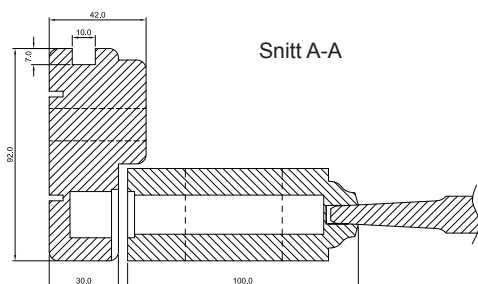

Leveres som standard med:

- hvitmalt dørblad i massiv furu, limtre
- 100 mm ramtre
- 4 speil
- fåes som glassdør, skyvedør, med sidefelt og som tofløyet dør
- blankt sikkerhetsglass i glassdør

Garanti:

Formstabilitet 10 år

Lakk/ maling 3 år

Fabrikk garanti 2 år (fabrikasjonsfeil)

Forutsatt at døren er montert og vedlikeholdt etter forskriftene

Karmprofil:

Produktbeskrivelse:

Mål: Lagerførte tette dører: 7/ 8/ 9 x 20/ 21, 10 x 21 Lagerførte glassdører: 8/ 9/ 10 x 21	Dørblad: Ramtre og fyllinger: furu limtre m/HDF, MDF fylling Ramtre, topp og bunn: furu limtre, 40 x 100 mm Ramtre i midten: furu limtre, 40 x 98 mm Dørblad tykkelse: 40 mm
Karm: HC-terskel (handikap): lakkert hardved m/skrå, 22 x 92 mm Overkarm: 42 x 92 mm furu Sidekarm: 42 x 92 mm furu justeringshylser montert propper medfølger	Beslag: Hengsel: 2 stk. 2419 - blank Sluttstykke: 0045 Lås: 2014
Behandling: Dørblad: hvitmalt Karm: hvitmalt, lakkert eller ubehandlet Terskel: lakkert	Glass: Standard: Blankt laminert glass i glassdør