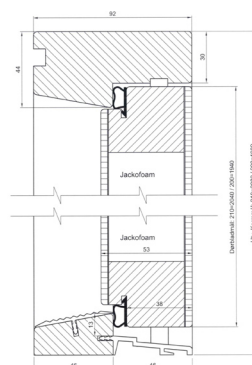

## Leveres som standard med:

- hvitmalt dørblad
- hvitmalt karm
- fargekode NCS-S 0502Y
- sporfreste detaljer utvendig, glatt innside
- 2-lags isolerglass - blankt

skisse: tettelist/ terskel

## Produktbeskrivelse:

<b>Mål:</b>		<b>Dørblad:</b>	
Standard størrelser:	9/ 10 x 20/ 21	Ramme:	furu 44 x 44 . Ekstrudert polystyren
Utvendig karm:	10 x 21 (991 x 2089)	Plate:	4 mm HDF, aluminiumsplater
Dørblad:	10 x 21 (926 x 2040)	Tettelist	14 mm i fals rundt dørblad
		Total tykkelse:	ca. 53 mm
<b>Karm:</b>		<b>Beslag:</b>	
HC-terskel (handikap):	25 x 92 mm, aluminium/ tre	Hengsel:	3 stk. justerbare løftehengslar
Overkarm:	44 x 92 mm furu	Sluttstykke:	FG-godkjent
Sidekarm:	44 x 92 mm furu	Sylinder:	5596C Sec FKRM, FG-godkjent
justeringshylser montert	propper medfølger		
<b>Behandling:</b>		<b>Glass:</b>	
Dørblad:	vannbasert maling	Standard:	2-lags isolerglass 4/ 15/ 4
Karm:	hvitmalt NCS-S 0502Y	Tykkelse:	til sammen 23 mm
Terskel:	beiset/ lakkert	Dekor:	blankt
<b>U-verdi:</b>	1,0	<b>Vekt:</b>	ca. 35 kg