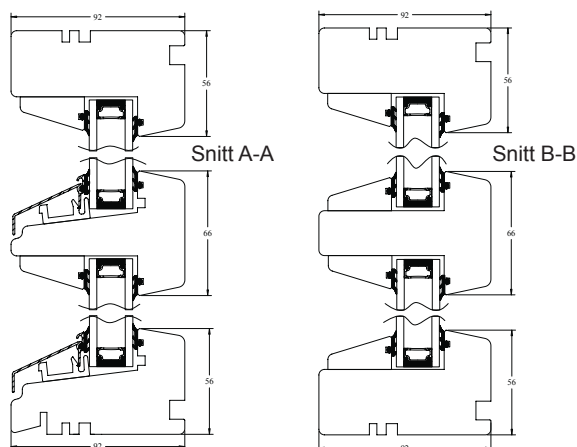

Trenor standard:

- vindu uten åpningsfunksjoner, flott til store vindusflater
- hvitmalt
- fargekode NCS-S 0502Y
- fåes også med 3-lags glass og TGI spacer, Trenor Super

Garanti:

Produktgaranti 5 år

Forutsatt at produktet er montert og vedlikeholdt etter forskriftene

Typegodkjent hos NDVK

Produktbeskrivelse:

Størrelser: Standard størrelser	Se vår brosjyre Vindusposten eller vår forhandlerprisliste	Vindu: Ramme: Bredde: Høyde:	Furu limtre M4-M21 M5-M21
Karm: Materiale: Forborede hull: Dimensjoner:	92 x 56 mm furu limtre for festing i vegg se snitttegning	Glass: Standard: Alternativ:	2-lags superenergiglass med argon Andre glasstyper leveres på forespørsel. Se prislister.
Behandling: Karm og ramme: Standard farge:	impregnerert og malt med vannbasert maling hvitmalt, NCS-S 0502Y	Dekor: Sprosser	varier med klips sprosser eller gjennomgående sprosser i ulike kombinasjoner
U-verdi:	Standard: 1.4 / Super: 1.0		