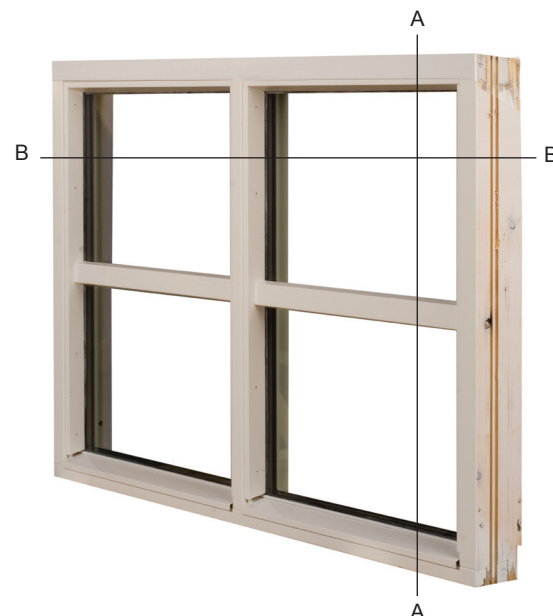

Trenor standard:

- vindu uten åpningsfunksjoner, flott til store vindusflater
- hvitmalt
- fargekode NCS-S 0502Y
- fåes også med 3-lags glass og TGI spacer, Trenor Super

Garanti:

Produktgaranti 5 år

Forutsatt at produktet er montert og vedlikeholdt etter forskriftene

Typegodkjent hos NDVK

Produktbeskrivelse:

Størrelser: Standard størrelser	Se vår brosjyre Vindusposten eller vår forhandlerprisliste	Vindu: Ramme: Bredde: Høyde:	Furu limtre M4-M21 M5-M21
Karm: Materiale: Forborede hull: Dimensjoner:	92 x 56 mm furu limtre for festing i vegg se snitttegning	Glass: Standard: Alternativ:	2-lags superenergiglass med argon Andre glasstyper leveres på forespørsel. Se prislister.
Behandling: Karm og ramme: Standard farge:	impregnerert og malt med vannbasert maling hvitmalt, NCS-S 0502Y	Dekor: Sprosser	varier med klips sprosser eller gjennomgående sprosser i ulike kombinasjoner
U-verdi:	Standard: 1.4 / Super: 1.0		