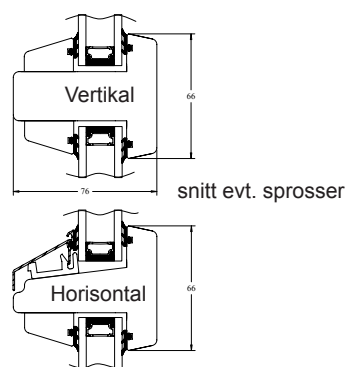

Leveres som standard:

- med glidehengsler, roterer 180° vertikalt uten å komme inn i rommet
- lett å rengjøre
- hvitmalt karm og ramme
- fargekode NCS-S 0502Y
- på forespørsel leveres som 2 fags vindu uten midtpost med møtende rammer
- for godkjent rømningsvei

Garanti:

Produktgaranti 5 år

Forutsatt at produktet er montert og vedlikeholdt etter forskriftene

Testet og godkjent av NBI og typegodkjent hos NVDK.

Produktbeskrivelse:

Størrelser: Standard størrelser	Se vår brosjyre Vindusposten eller vår forhandlerprisliste	Vindu: Ramme: Bredde: Høyde:	Furu limtre M4-M21 M5-M21
Karm: Materiale: Tettelist Forborede hull: Dimensjoner:	92 mm. furu limtre isolerende QL list for festing i vegg Se snitttegninger	Beslag: Hengsel: Vrider: Alternativ lukkemek.:	PN UNI, sidesvingbeslag med barnesikring Vinga 7440, matt krom Hasper
Behandling: Karm og ramme: Standard farge:	impregnert og malt med vannbasert maling hvitmalt, NCS-S 0502Y	Glass: Standard: Alternativ: Dekor:	2-lags superenergiglass med argon Andre glasstyper leveres på forespørsel. Se prisliste. evt. sprosser - klips / gjennomgående
U-verdi:	1,4		