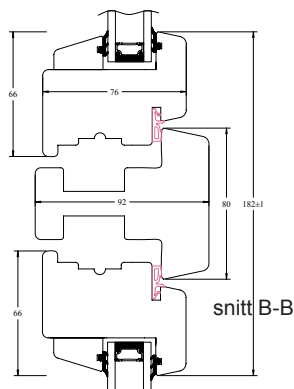

Leveres som standard:

- med glidehengsler, roterer 180° vertikalt uten å komme inn i rommet
- lett å rengjøre
- hvitmalt karm og ramme
- fargekode NCS-S 0502Y
- på forespørsel leveres som 2 fags vindu uten midtpost med møtende rammer
- for godkjent rømningsvei

Garanti:

Produktgaranti 5 år

Forutsatt at produktet er montert og vedlikeholdt etter forskriftene

Testet og godkjent av NBI og typegodkjent hos NVDK.

Produktbeskrivelse:

Størrelser: Standard størrelser	Se vår brosjyre Vindusposten eller vår forhandlerprisliste	Vindu: Ramme: Bredde: Høyde:	Furu limtre M4-M21 M5-M21
Karm: Materiale: Tettelist Forborede hull: Dimensjoner:	92 mm. furu limtre isolerende QL list for festing i vegg Se snitttegninger	Beslag: Hengsel: Vrider: Alternativ lukkemek.:	PN UNI, sidesvingbeslag med barnesikring Vinga 7440, matt krom Hasper
Behandling: Karm og ramme: Standard farge:	impregnert og malt med vannbasert maling hvitmalt, NCS-S 0502Y	Glass: Standard: Alternativ: Dekor:	2-lags superenergiglass med argon Andre glasstyper leveres på forespørsel. Se prisliste. evt. sprosser - klips / gjennomgående
U-verdi:	1,4		