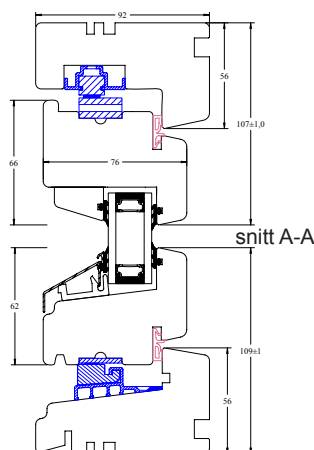

Leveres som standard:

- med glidehengsler, roterer 180° vertikalt uten å komme inn i rommet
- lett å rengjøre
- hvitmalt karm og ramme
- fargekode NCS-S 0502Y
- på forespørsel leveres som 2 fags vindu uten midtpost med møtende rammer
- for godkjent rømningsvei

Garanti:

Produktgaranti 5 år

Forutsatt at produktet er montert og vedlikeholdt etter forskriftene

Testet og godkjent av NBI og typegodkjent hos NVDK.

Produktbeskrivelse:

Størrelser: Standard størrelser	Se vår brosjyre Vindusposten eller vår forhandlerprisliste	Vindu: Ramme: Bredde: Høyde:	Furu limtre M4-M21 M5-M21
Karm: Materiale: Tettelist Forborede hull: Dimensjoner:	92 mm. furu limtre isolerende QL list for festing i vegg Se snitttegninger	Beslag: Hengsel: Vrider: Alternativ lukkemek.:	PN UNI, sidesvingbeslag med barnesikring Vinga 7440, matt krom Hasper
Behandling: Karm og ramme: Standard farge:	impregnert og malt med vannbasert maling hvitmalt, NCS-S 0502Y	Glass: Standard: Alternativ: Dekor:	2-lags superenergiglass med argon Andre glasstyper leveres på forespørsel. Se prisliste. evt. sprosser - klips / gjennomgående
U-verdi:	1,4		