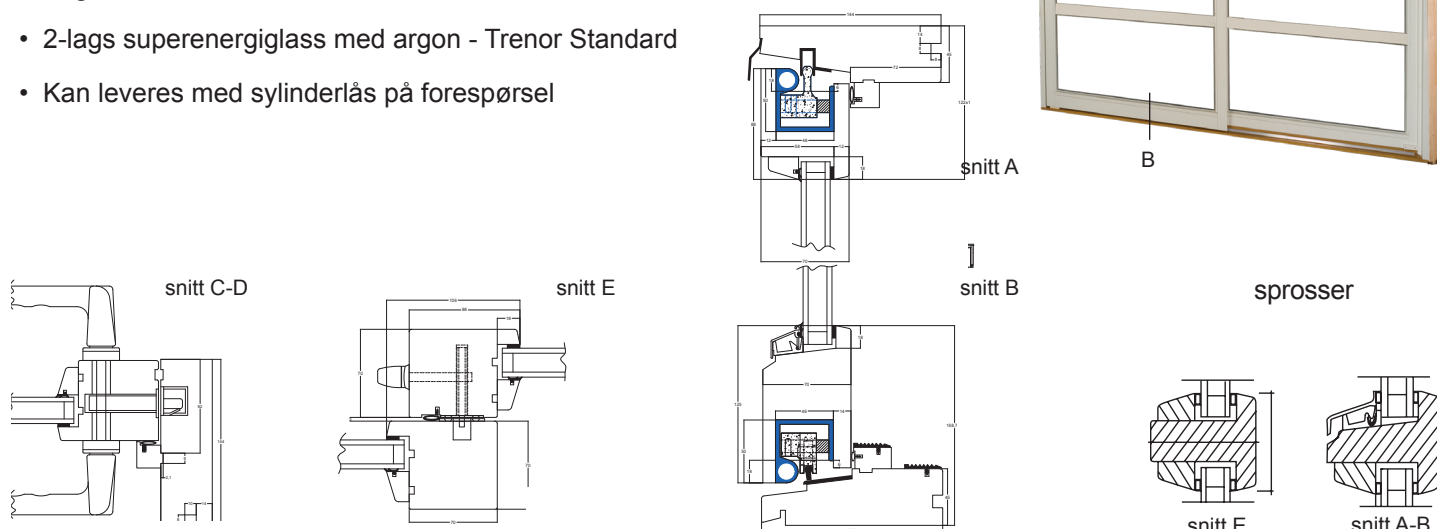

Leveres som standard:

- skyvedør med doble trinsehjul i bunn som gjør den lett å åpne, utvendig skyvefelt med bakenforliggende anslag og tetteliste
- hvitmalt
- fargekode NCS-S 0502Y
- 2-lags superenergiglass med argon - Trenor Standard
- Kan leveres med sylindrelås på forespørsel

Garanti:

Produktgaranti 5 år

Forutsatt at produktet er montert og vedlikeholdt etter forskriftene

Testet og godkjent av NBI og typegodkjent hos NVDK.

Produktbeskrivelse:

Størrelser: Standard størrelser	Se vår brosjyre Vindusposten eller vår forhandlerprislister	Dørblad: Øvre ramtre: Nedre ramtre: Side ramtre: Brystning:	Furu limtre M4-M21 M5-M21 leveres i ønsket høyde på forespørsel.
Karm: Terskel: Karm: Tetteliste: Dimensjoner:	144x45 mm limtre m alu.beslag 144 x 45 mm furu limtre Silikon Se snitttegning	Beslag: Lukkemekanisme: Skyv-lukkebeslag: Sikringsbeslag: Vrider:	Espangolett, vrider og sluttstykker Fix montert innvendig, i ramtre på fastfelt Hoppe kan leveres med ut-/innvendig sylind. lås
Behandling: Karm og ramme: Standard farge:	impregnert og malt med vannbasert maling hvitmalt, NCS-S 0502Y	Glass: Standard: Alternativ: Dekor:	2-lags superenergiglass med argon Andre glasstyper leveres på forespørsel. Se prislister. Evt. sprosser, klips eller gjennomgående
U-verdi:	1.4		