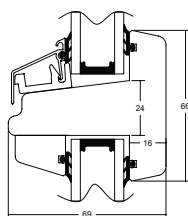

snitt eventuell gj. gående sprosser