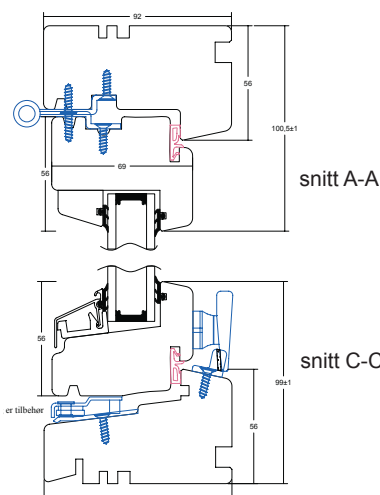

## Leveres som standard:

- tradisjonsvindu, populært i både hus, hytte og garasje
- hvitmalt
- fargekode NCS-S 0502Y
- 2-lags superenergiglass med argon

Snittegninger

snitt eventuell gj. gående sprosser

## Produktbeskrivelse:

<b>Størrelser:</b> Standard størrelser	Se vår brosjyre Vindusposten eller vår forhandlerprisliste	<b>Vindu:</b> Ramme: Bredde: Høyde:	Furu limtre M4-M21 M5-M21
<b>Karm:</b> Materiale: Tettelist: Forborede hull: Dimensjoner:	92 mm. furu limtre isolerende QL list for festing i vegg Se snittegninger	<b>Beslag:</b> Hengsel:  Lukkemekanisme: Alternativ lukkemek.:	Assa 1222, hvit på hvite vindu / galvanisert på vindu i andre farger Vinga 7440, matt krom Hasper
<b>Behandling:</b> Karm og ramme:  Standard farge:	impregnert og malt med vannbasert maling hvitmalt, NCS-S 0502Y	<b>Glass:</b> Standard: Alternativ:  Dekor:	2-lags superenergiglass med argon Andre glasstyper leveres på forespørsel. Se prisliste. evt. sprosser, klips / gjennomgående
<b>U-verdi:</b>	1,4		