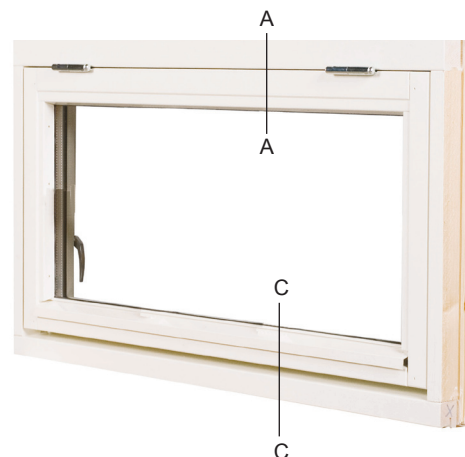

## Leveres som standard:

- tradisjonsvindu, populært i både hus, hytte og garasje
- hvitmalt
- fargekode NCS-S 0502Y
- 2-lags superenergiglass med argon

Snittegninger

snitt eventuell gj. gående sprosser

## Produktbeskrivelse:

<b>Størrelser:</b> Standard størrelser	Se vår brosjyre Vindusposten eller vår forhandlerprisliste	<b>Vindu:</b> Ramme: Bredde: Høyde:	Furu limtre M4-M21 M5-M21
<b>Karm:</b> Materiale: Tettelist: Forborede hull: Dimensjoner:	92 mm. furu limtre isolerende QL list for festing i vegg Se snittegninger	<b>Beslag:</b> Hengsel:  Lukkemekanisme: Alternativ lukkemek.:	Assa 1222, hvit på hvite vindu / galvanisert på vindu i andre farger Vinga 7440, matt krom Hasper
<b>Behandling:</b> Karm og ramme:  Standard farge:	impregnert og malt med vannbasert maling hvitmalt, NCS-S 0502Y	<b>Glass:</b> Standard: Alternativ:  Dekor:	2-lags superenergiglass med argon Andre glasstyper leveres på forespørsel. Se prisliste. evt. sprosser, klips / gjennomgående
<b>U-verdi:</b>	1,4		