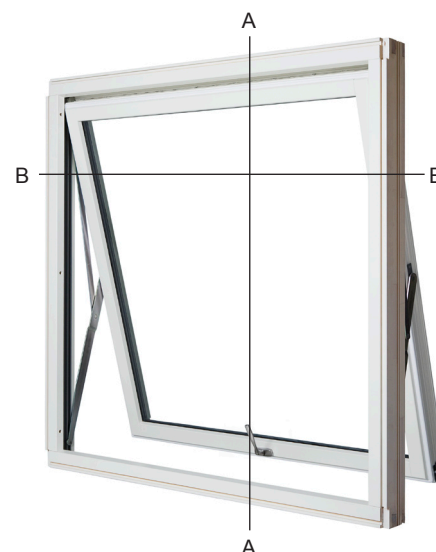

## Leveres som standard:

- Ingen synlige beslag utvendig!
- med glidehengsler, roterer 180° horisontalt uten å komme inn i rommet  
-lett å rengjøre
- hvitmalt
- fargekode NCS-S 0502Y
- kan fåes med 3-lags glass og tgi spacer - Trenor Super, U-verdi 1.0

## Produktbeskrivelse:

<b>Størrelser:</b> Standard størrelser	Se vår brosjyre Vindusposten eller vår forhandlerprisliste	<b>Vindu:</b> Ramme: Bredden: Høyde:	Furu limtre M4-M19 M5-M18
<b>Karm:</b> Materiale: Tettelist Forborede hull: Dimensjoner:	92 mm. furu limtre isolerende QL list for festing i vegg Se snitttegninger	<b>Beslag:</b> Hengsel:  Vrider:	Skult beslag! PN UNI, blank Pulverlakkerte glideskinner, blanke stag Vinga 7343, matt krom Låsbar vrider på bestilling
<b>Behandling:</b> Karm og ramme:  Standard farge:	impregnert og malt med vannbasert maling hvitmalt, NCS-S 0502Y	<b>Glass:</b> Standard: Alternativ:  Dekor:	2-lags superenergiglass med argon Andre glasstyper leveres på forespørsel. Se prisliste. evt. sprosser, klips / gjennomgående
<b>U-verdi:</b>	1,4		