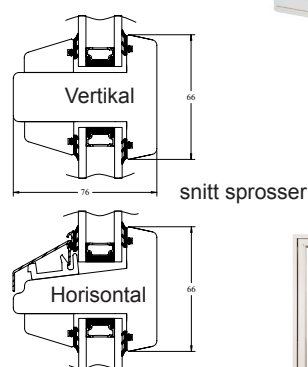

## Leveres som standard:

- Ingen synlige beslag utvendig!
- med glidehengsler, roterer 180° horisontalt uten å komme inn i rommet  
-lett å rengjøre
- hvitmalt
- fargekode NCS-S 0502Y
- kan fåes med 3-lags glass og tgi spacer - Trenor Super, U-verdi 1.0

## Produktbeskrivelse:

<b>Størrelser:</b> Standard størrelser	Se vår brosjyre Vindusposten eller vår forhandlerprisliste	<b>Vindu:</b> Ramme: Bredden: Høyde:	Furu limtre M4-M19 M5-M18
<b>Karm:</b> Materiale: Tettelist Forborede hull: Dimensjoner:	92 mm. furu limtre isolerende QL list for festing i vegg Se snitttegninger	<b>Beslag:</b> Hengsel:  Vrider:	Skult beslag! PN UNI, blank Pulverlakkerte glideskinner, blanke stag Vinga 7343, matt krom Låsbar vrider på bestilling
<b>Behandling:</b> Karm og ramme:  Standard farge:	impregnert og malt med vannbasert maling hvitmalt, NCS-S 0502Y	<b>Glass:</b> Standard: Alternativ:  Dekor:	2-lags superenergiglass med argon Andre glasstyper leveres på forespørsel. Se prisliste. evt. sprosser, klips / gjennomgående
<b>U-verdi:</b>	1,4		