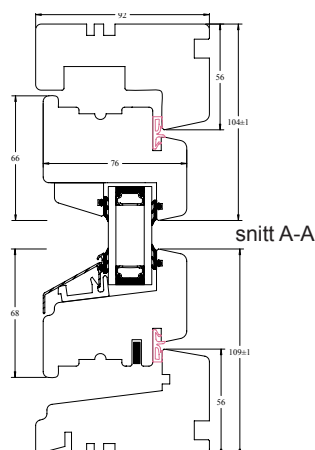

## Leveres som standard:

- Ingen synlige beslag utvendig!
- med glidehengsler, roterer 180° horisontalt uten å komme inn i rommet  
-lett å rengjøre
- hvitmalt
- fargekode NCS-S 0502Y
- kan fåes med 3-lags glass og tgi spacer - Trenor Super, U-verdi 1.0

## Produktbeskrivelse:

<b>Størrelser:</b> Standard størrelser	Se vår brosjyre Vindusposten eller vår forhandlerprisliste	<b>Vindu:</b> Ramme: Bredden: Høyde:	Furu limtre M4-M19 M5-M18
<b>Karm:</b> Materiale: Tettelist Forborede hull: Dimensjoner:	92 mm. furu limtre isolerende QL list for festing i vegg Se snitttegninger	<b>Beslag:</b> Hengsel:  Vrider:	Skult beslag! PN UNI, blank Pulverlakkerte glideskinner, blanke stag Vinga 7343, matt krom Låsbar vrider på bestilling
<b>Behandling:</b> Karm og ramme:  Standard farge:	impregnert og malt med vannbasert maling hvitmalt, NCS-S 0502Y	<b>Glass:</b> Standard: Alternativ:  Dekor:	2-lags superenergiglass med argon Andre glasstyper leveres på forespørsel. Se prisliste. evt. sprosser, klips / gjennomgående
<b>U-verdi:</b>	1,4		