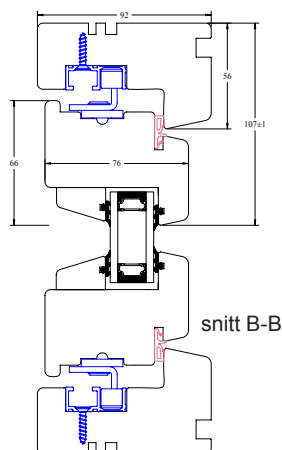

## Leveres som standard:

- Ingen synlige beslag utvendig!
- med glidehengsler, roterer 180° horisontalt uten å komme inn i rommet  
-lett å rengjøre
- hvitmalt
- fargekode NCS-S 0502Y
- kan fåes med 3-lags glass og tgi spacer - Trenor Super, U-verdi 1.0

## Produktbeskrivelse:

<b>Størrelser:</b> Standard størrelser	Se vår brosjyre Vindusposten eller vår forhandlerprisliste	<b>Vindu:</b> Ramme: Bredden: Høyde:	Furu limtre M4-M19 M5-M18
<b>Karm:</b> Materiale: Tettelist Forborede hull: Dimensjoner:	92 mm. furu limtre isolerende QL list for festing i vegg Se snitttegninger	<b>Beslag:</b> Hengsel:  Vrider:	Skult beslag! PN UNI, blank Pulverlakkerte glideskinner, blanke stag Vinga 7343, matt krom Låsbar vrider på bestilling
<b>Behandling:</b> Karm og ramme:  Standard farge:	impregnert og malt med vannbasert maling hvitmalt, NCS-S 0502Y	<b>Glass:</b> Standard: Alternativ:  Dekor:	2-lags superenergiglass med argon Andre glasstyper leveres på forespørsel. Se prisliste. evt. sprosser, klips / gjennomgående
<b>U-verdi:</b>	1,4		