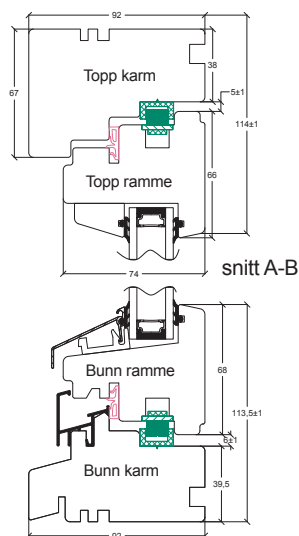

## Leveres som standard:

- kan åpnes to veier med EN vrider. I låst luftstilling med åpning i topp, eller som et innadslående sidehengslet vindu for full åpning
- hvitmalt
- fargekode NCS-S 0502Y
- barnesikring montert i vrider
- på forespørsel leveres 2 fags vindu uten midtpost med møtende rammer
- for godkjent røningsvei
- kan fåes med 3-lags glass og TGI spacer - Trenor Super, U-verdi 1.0

### Tips!

Rammen kan enkelt tas ut av karmen ved maling eller montering, og kan justeres i vinduet etter montering m.h.t. trykk på tetningslist og klaring mellom karm og ramme.

## Produktbeskrivelse:

|   |   |   |   |
|---|---|---|---|
| <b>Størrelser:</b><br>Standard størrelser                                   | Se vår brosjyre Vindusposten eller vår forhandlerprisliste                          | <b>Vindu:</b><br>Ramme:<br>Bredde:<br>Høyde:            | Furu limtre<br>500 mm - 1700 mm<br>500 mm - 2300 mm   |
| <b>Karm:</b><br>Materiale:<br>Tettelist:<br>Forborede hull:<br>Dimensjoner: | 92 mm. furu limtre<br>isolerende QL list<br>for festing i vegg<br>Se snitttegninger | <b>Beslag:</b><br>Hengsler:<br>Vrider:                  | Skjult beslag!<br>Mila-Garant, blank<br>Hoppe, med barnesikring, matt krom<br>Låsbar vrider på bestilling                           |
| <b>Behandling:</b><br>Karm og ramme:<br><br>Standard farge:                 | impregnert og malt med<br>vannbasert maling<br>hvitmalt, NCS-S 0502Y                | <b>Glass:</b><br>Standard:<br>Alternativ:<br><br>Dekor: | 2-lags superenergiglass med argon<br>Andre glasstyper leveres på forespørsel. Se prisliste.<br>evt. sprosser, klips / gjennomgående |
| <b>U-verdi:</b>   | Standard: 1.4 - Super: 1.0  |   |   |