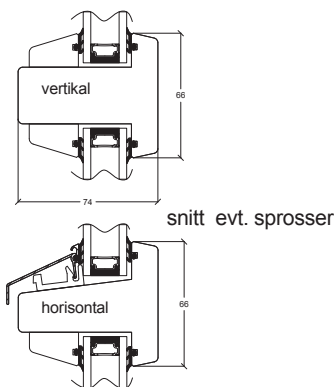

## Leveres som standard:

- kan åpnes to veier med EN vrider. I låst luftstilling med åpning i topp, eller som et innadslående sidehengslet vindu for full åpning
- hvitmalt
- fargekode NCS-S 0502Y
- barnesikring montert i vrider
- på forespørsel leveres 2 fags vindu uten midtpost med møtende rammer
- for godkjent røningsvei
- kan fåes med 3-lags glass og TGI spacer - Trenor Super, U-verdi 1.0

### Tips!

Rammen kan enkelt tas ut av karmen ved maling eller montering, og kan justeres i vinduet etter montering m.h.t. trykk på tetningslist og klaring mellom karm og ramme.

## Produktbeskrivelse:

|   |   |   |   |
|---|---|---|---|
| <b>Størrelser:</b><br>Standard størrelser                                   | Se vår brosjyre Vindusposten eller vår forhandlerprisliste                          | <b>Vindu:</b><br>Ramme:<br>Bredde:<br>Høyde:            | Furu limtre<br>500 mm - 1700 mm<br>500 mm - 2300 mm   |
| <b>Karm:</b><br>Materiale:<br>Tettelist:<br>Forborede hull:<br>Dimensjoner: | 92 mm. furu limtre<br>isolerende QL list<br>for festing i vegg<br>Se snitttegninger | <b>Beslag:</b><br>Hengsler:<br>Vrider:                  | Skjult beslag!<br>Mila-Garant, blank<br>Hoppe, med barnesikring, matt krom<br>Låsbar vrider på bestilling                           |
| <b>Behandling:</b><br>Karm og ramme:<br><br>Standard farge:                 | impregnert og malt med<br>vannbasert maling<br>hvitmalt, NCS-S 0502Y                | <b>Glass:</b><br>Standard:<br>Alternativ:<br><br>Dekor: | 2-lags superenergiglass med argon<br>Andre glasstyper leveres på forespørsel. Se prisliste.<br>evt. sprosser, klips / gjennomgående |
| <b>U-verdi:</b>   | Standard: 1.4 - Super: 1.0  |   |   |